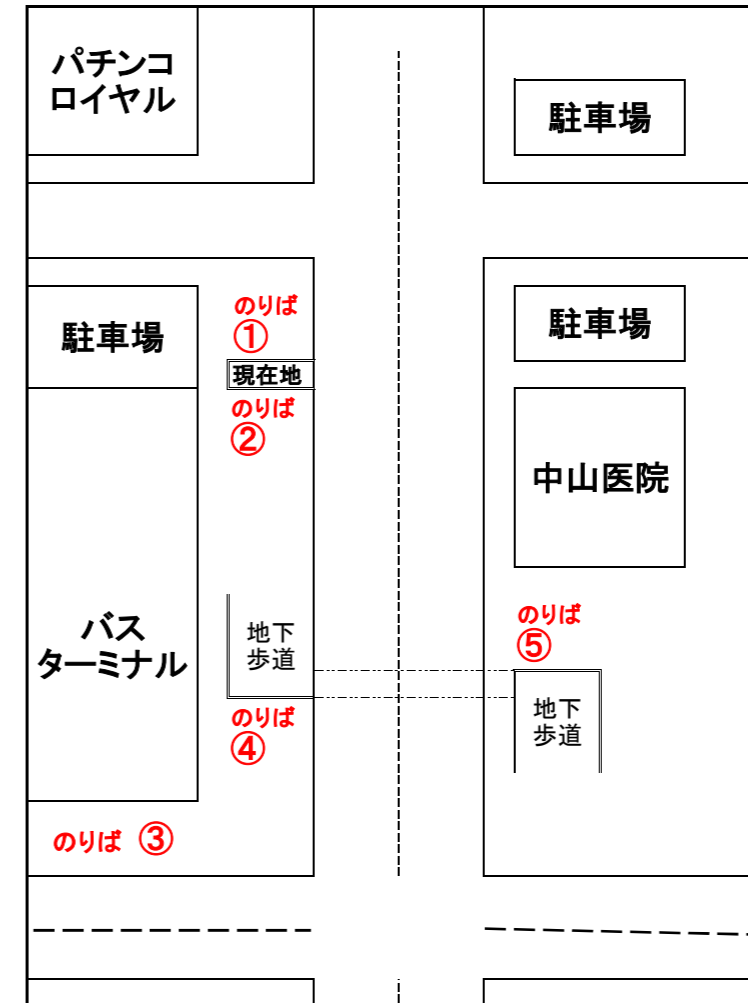

# バスターミナル 1番のりば

令和6年3月24日 改正

停留所通過予定時刻

時刻	向陽道職住宅	
6		
7	08	38
8	08	15
9		
10	28	
11		
12	18	
13	23	
14		
15	18	29
16	00	47
17	06	46
18		43
19		
20		

土曜・日曜・祝日は運休

( ) 学校休校日のみ運休

お問い合わせ

網走バス株式会社

# バスターミナルのりば案内

のりば ① 向陽道職住宅方面

のりば ② 網走駅、大曲方面

のりば ③ 都市間バス(千歳・札幌行き)、女満別空港  
常呂(栄浦)、観光施設めぐり方面

のりば ④ 知床ウトロ(季節運行)  
砕氷船のりば(冬期)

のりば ⑤ つくしヶ丘団地、羽衣団地、潮見団地  
お買い物バス、東京農大、小清水

# バスターミナル 2番のりば

停留所通過予定時刻

時刻	大 曲 (網走駅経由)	網 走 駅	時刻
6			6
7	07	59	7
8	19	32	8
9	19	12 19	9
10			10
11			11
12			12
13			13
14	04	09	14
15	16		15
16	04		16
17	04	28 49	17
18	34	19	18
19			19
20			20

エコー エコーセンター経由