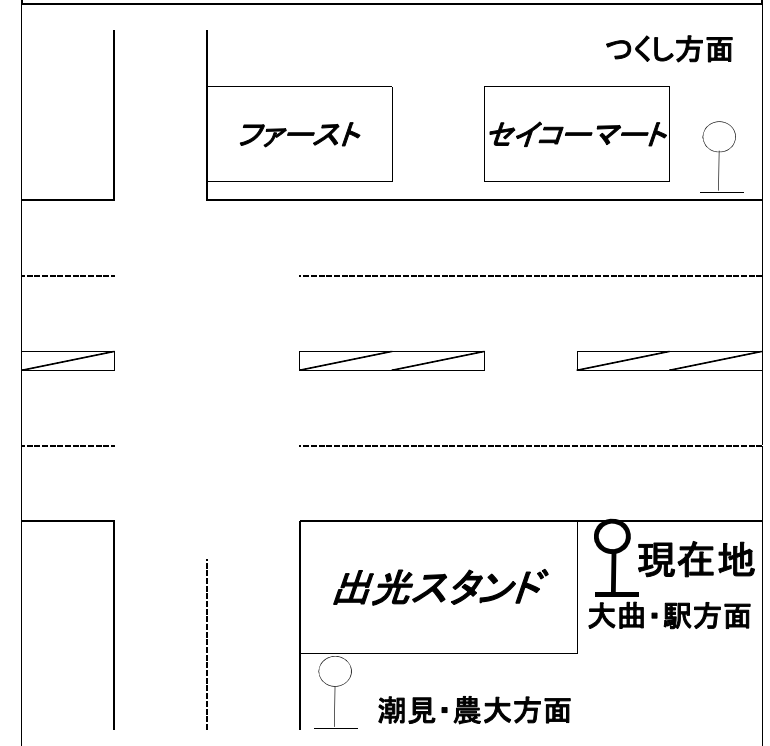

# 駒場3丁目

停留所通過予定時刻

平成30年6月1日改正

時刻	大 曲			向陽 道職住宅	網走駅	美幌 接続便 網走駅経由	時刻
6	52						6
7	12	27	南高 47	南高・向陽中央 (57)			7
8	南高 07	南高 27	47		南高・向陽経由 03		8
9	07	27	エコー 47		11		9
10		南高 27			07		10
11	南高・エコー 07		南高 47				11
12		南高・エコー 27			21		12
13	南高・エコー 07		南高 47				13
14		南高 27			02	女満別空港経由 01	14
15			南高 47	南高 07			15
16	南高 07		南高・エコー 47	南8条 27	南高 42		16
17	南高・エコー 07	南高 27	南高・エコー 47			11	17
18	南高 07	南高 27			11		18
19		南高 27	南高・ターミナル行 47		南高 02		19
20		ターミナル行 39			06		20
21					ターミナル行 11		21

## 駒場3丁目各停留所案内