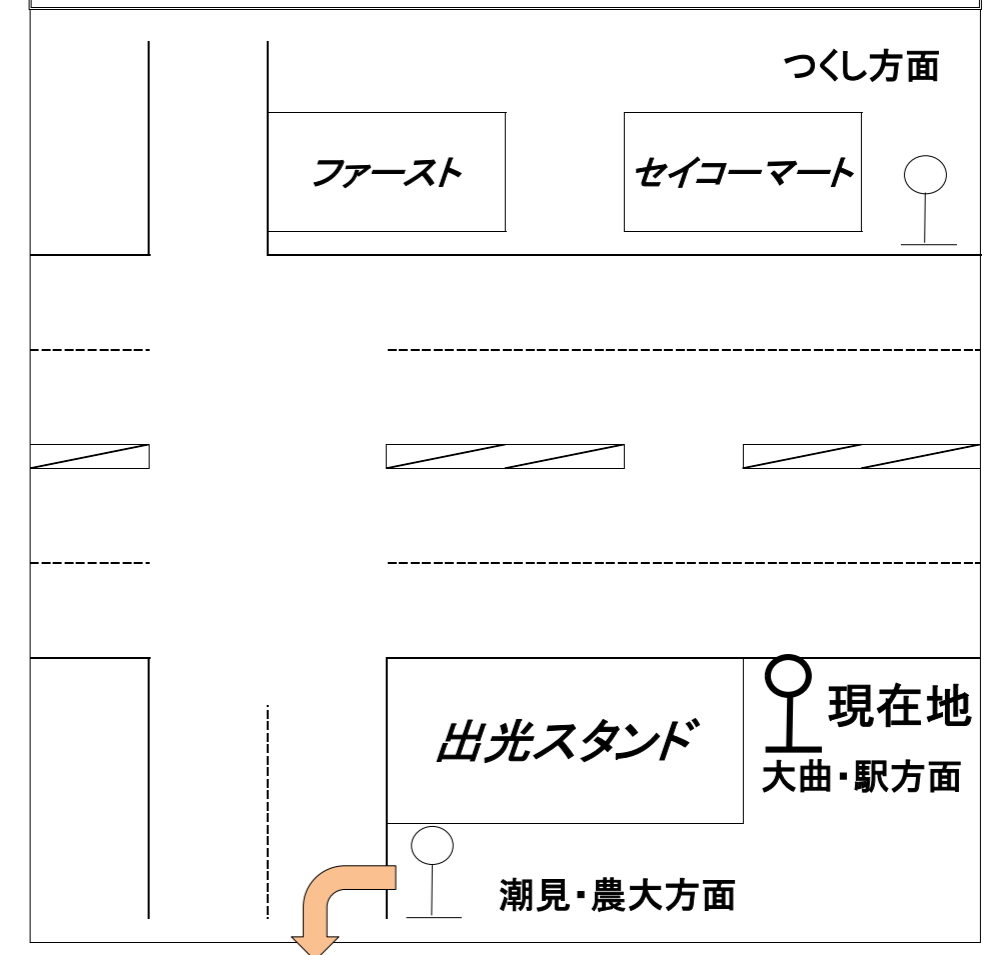

駒場3丁目

停留所通過予定時刻

令和6年3月24日改正

時刻	大 曲		向陽 道職住宅	ターミナル	網走駅	時刻
6		8条 57				6
7		南高 47	南高・向陽中央 (57)			7
8	南高 07	南高 27	南高・向陽中央 03			8
9	南高 07	8条・エコー 37			8条 11	9
10				南高 22		10
11	南高・エコー 17					11
12						12
13		南高・エコー 52				13
14				8条 01		14
15		南高・エコー 52	南高 17			15
16		南高 52				16
17					南高 南高 16 37	17
18		南高 22			8条 11	18
19				8条 52		19
20				8条 31		20
21						21

 土曜・日曜・祝日は運休 エコー エコーセンター経由 8条 南8条経由
 学校休校日は運休 南高 南高経由

お問い合わせ

網走バス株式会社

(0152)43-4101

<https://www.abashiribus.com>

駒場3丁目各停留所案内

農大行時刻表

- 7:48
- 8:22
- 10:03
- 12:13
- 14:13
- 15:48
- 17:37

駒場3丁目

停留所通過予定時刻

令和6年3月24日改正

時刻	つくし団地			小清水
6				23
7	24	42	54	23
8			44	
9		33		
10		40		
11				
12		30		18
13				
14			50	
15		22		28
16		17		35
17	05		55	
18				55
19		29		
20				

土曜・日曜・祝日は運休。

お問い合わせ

網走バス株式会社 (0152)43-4101