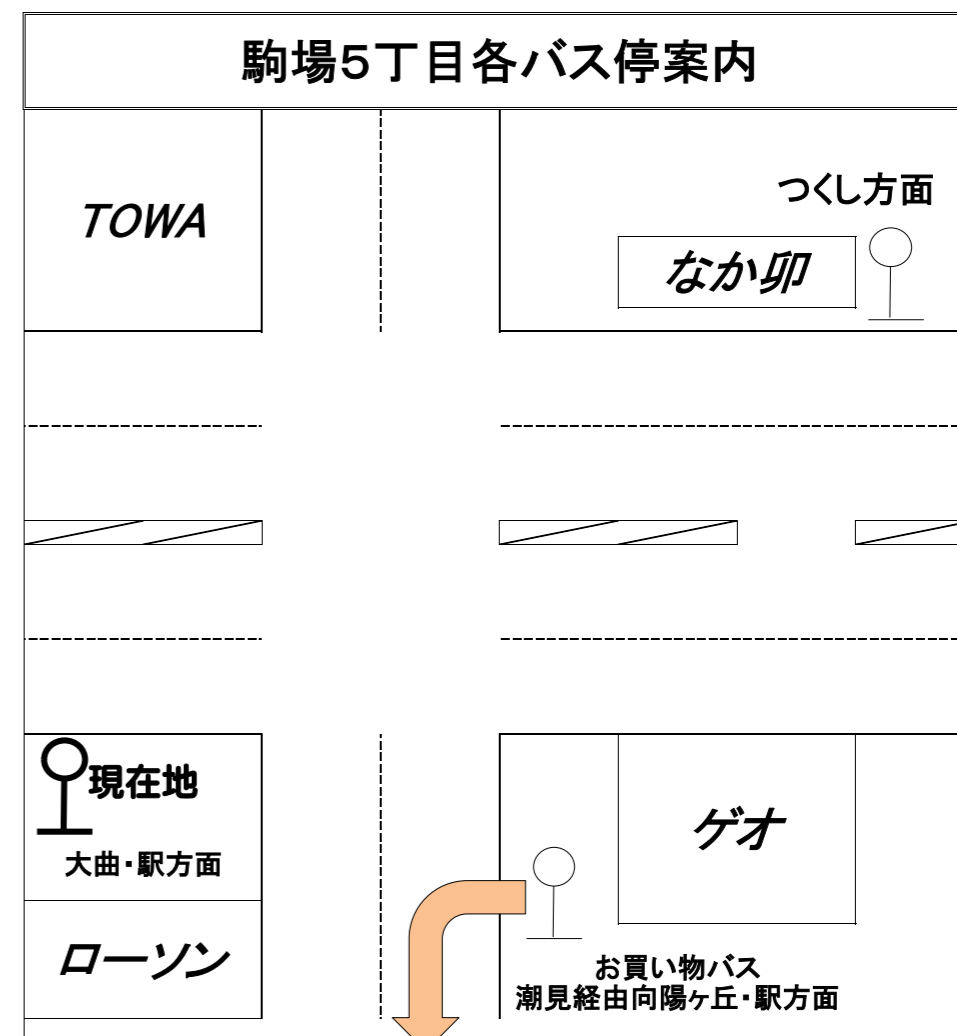

# 駒場5丁目

停留所通過予定時刻

令和6年3月24日改正

時刻	大 曲		向陽道 道職住宅	ターミナル	網走駅	時刻
6		8条 56				6
7		南高 46	南高・向陽中央 (56)			7
8	南高 06	南高 26	南高・向陽中央 02			8
9	南高 06	8条・エコー 36			8条 10	9
10				南高 21		10
11	南高・エコー 16					11
12						12
13		南高・エコー 51				13
14				8条 00		14
15		南高・エコー 51	南高 16			15
16		南高 51				16
17				南高 15	南高 36	17
18		南高 21		8条 10		18
19				8条 51		19
20				8条 30		20
21						21

     土曜・日曜・祝日は運休      エコー エコーセンター経由      8条 南8条経由  
     学校休校日は運休      南高 南高経由

お問い合わせ

網走バス株式会社      (0152)43-4101  
<https://www.abashiribus.com>

この時刻表は駒場5丁目(ローソン前)の時刻です

## 駒場5丁目各バス停案内