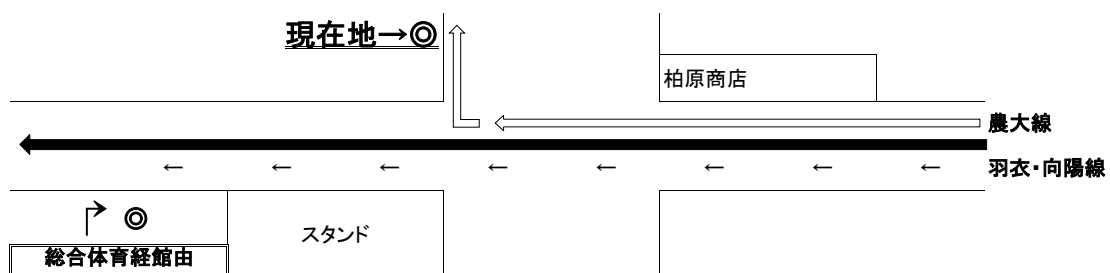

潮見3丁目

令和6年3月24日改正
停留所通過予定時刻

時刻	網走駅	こが病院
	潮見4丁目・南高経由	
7	43	28
8	16 56	
9		
10	ターミナル行 51	
11		
12	ターミナル行 46	
13		
14	ターミナル行 51	
15		
16	向陽行き 31	
17		
18	ターミナル行 11	
19		
20	ターミナル行 01	

土曜・日曜・祝日は運休

※総合体育館経由の停留所(網走駅行き)は下記の場所です。

お問い合わせ

網走バス株式会社

(0152)43-4101

<https://www.abashiribus.com>