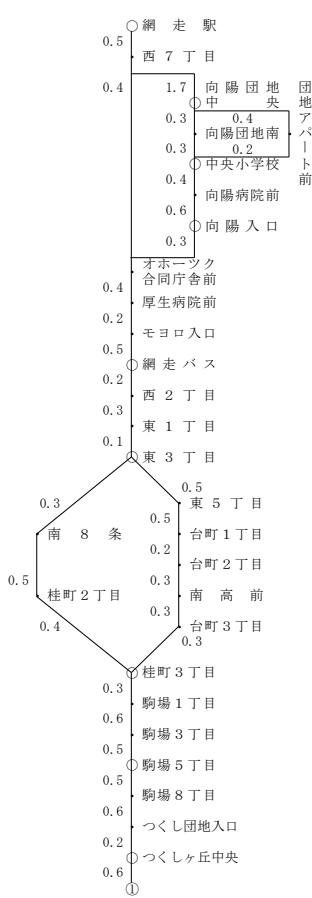

普通旅客運賃表

小清水線

網走駅～(浜小清水経由)～小清水間

1. 基準貨率 41円90銭
2. 平均貨率 39円04銭 (税込み)
3. 割増区間 なし
4. 指定停留所

区間停留所	指定停留所	キロ程	区間停留所	指定停留所	キロ程
網走バス	モヨロ入口	0.5	鱒浦	鱒浦局前	0.4
"	西2丁目	0.2	鱒浦	海岸通り	0.6
東3丁目	南1丁目	0.3	北	鱒浦局前	0.2
"	南8丁目	0.3	"	鱒浦中商店	0.3
桂町3丁目	駒場1丁目	0.3	"	病院前	0.5
"	駒場2丁目	0.4	浜小清水	神社前	0.3
鱒浦	鱒浦築港	0.8			

5. 欄内区分

運賃 キロ程

6. 備考

向陽団地中央

網走駅	140	160	230	280	380	400	400	420	430	510	730	730	730	750	750	750	760	870	920	920	1,000	1,000	1,070	1,070	230	140	140	190	
計	140	308	530	820	1,390	1,680	1,880	2,270	2,610	3,760	5,710	6,910	7,090	7,530	7,790	8,410	8,740	10,350	11,600	12,600	14,020	14,490	15,470	15,260	14,930	15,780	18,730	19,070	231,040
	2.0	3.2	6.8	12.4	18.9	27.3	30.8	40.4	49.4	78.4	137.8	169.0	178.1	190.7	213.2	224.4	241.4	284.6	305.5	331.5	352.5	370.1	386.2	407.8	393.1	463.9	490.9	507.7	5,918.0