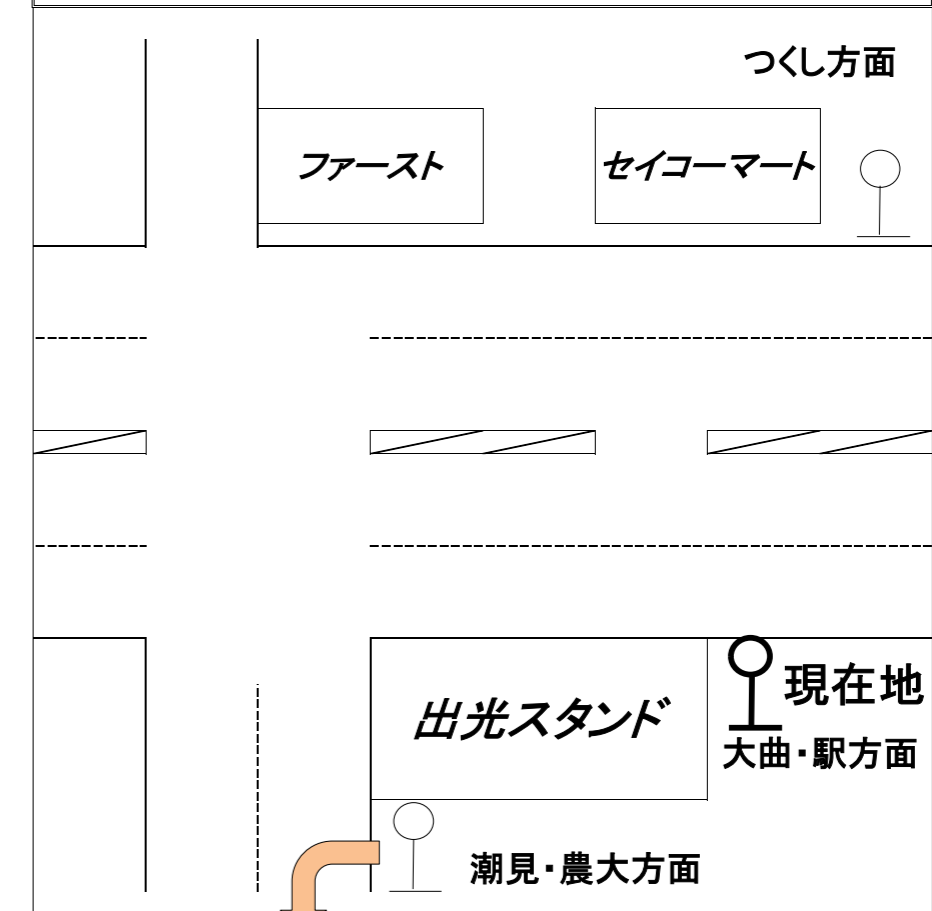

駒場3丁目

停留所通過予定時刻

令和7年3月30日改正

時刻	大 曲		向陽道 職住宅	ターミナル	網走駅	時刻
6		8条 57				6
7		南高 47	南高・向陽中央 (57)			7
8	南高 07	南高 27	南高・向陽中央 03		南高・向陽中央経由 03	8
9	南高 07	8条・エコー 37			8条 11	9
10				南高 22		10
11	南高・エコー 17					11
12						12
13		南高・エコー 52				13
14				8条 01		14
15			南高 17			15
16	南高・エコー 17	南高 52				16
17		南高 37			南高 11	17
18		南高 22			8条 11	18
19				8条 52		19
20				8条 31		20
21						21

駒場3丁目各停留所案内

農大行時刻表

7:48
8:22
10:03
12:13
14:13
15:48
17:37

土曜・日曜・祝日は運休

エコー エコーセンター経由

8条 南8条経由

() 学校休校日は運休

南高 南高経由