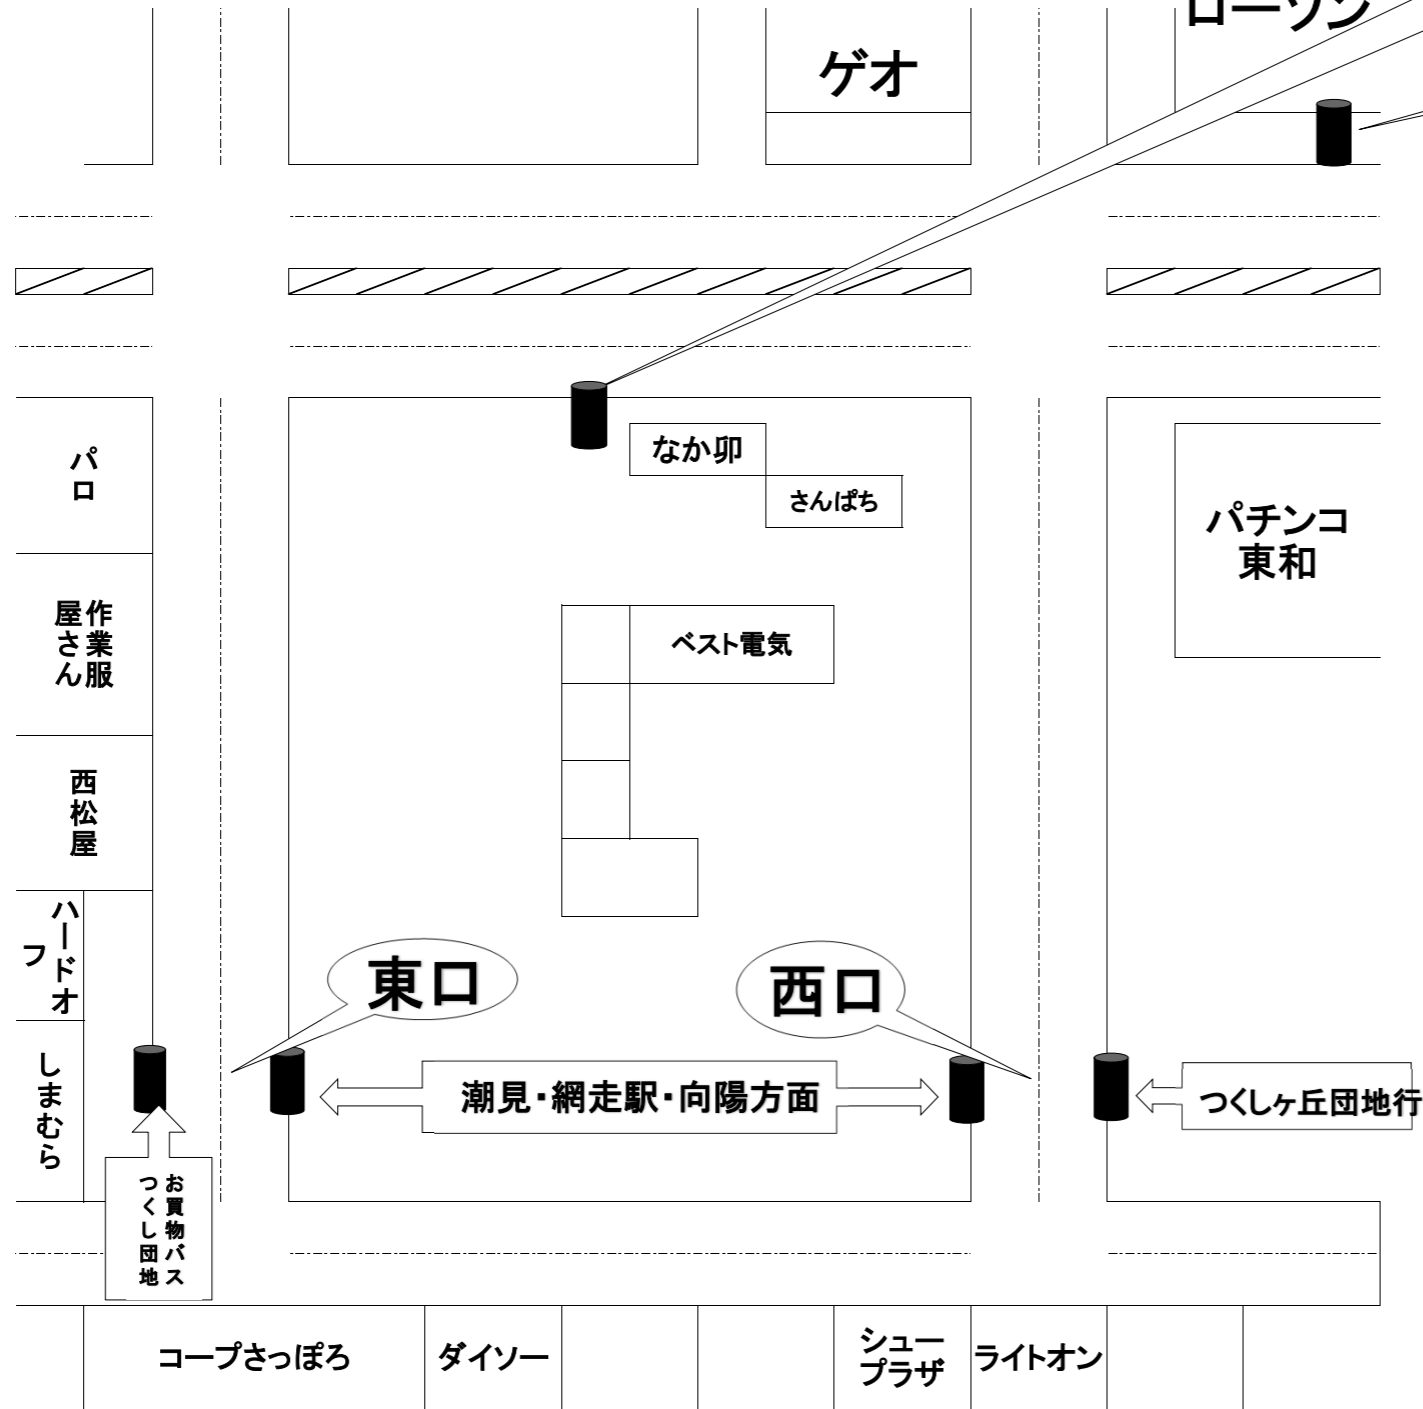

時刻	お買い物バス つくし団地行
7	
8	
9	40
10	50
11	
12	35
13	
14	20
15	
16	
17	
18	

時	つくし方面		
刻			
9	03	23	45
10		26	
11		56	49 <small>小清水行</small>
12			
13		26	
14		48	59 <small>小清水行</small>
15		26	
16	06	26	56 <small>小清水行</small>
17	25	43	56
18		25	45 <small>小清水行</small>
19	06		36 <small>小清水行</small>
20		25	
21			

	大曲方面			向陽 道職 住宅行
時刻	駅行	エコー	エコー	
6	10	26	46	
	駅行		南・エ	
	06		51	
		南・エ		
		21		
			南高	
			51	
	駅行			
	00			
			南高	南高 経由
			46	11
		南高	南・エ	南8条 経由
		26	56	41
	駅行	南高	南・エ	
	15	21	46	
南高	駅行		南高	
06	10		46	
	南高・駅行	南高		
	01	26		
	駅行	ターミナル		
	05	41		
	ターミナル			
	10			

土曜・日曜・祝日は運休

土曜・日曜・祝日は運休  
南・エ 南高・エコーセンター経由  
南高 南高経由  
エコー エコーセンター経由  
ターミナル バスターミナル終点  
南高経由ターミナル終点