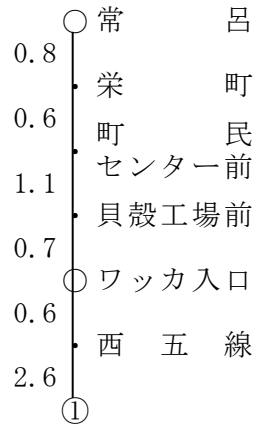

普通旅客運賃表

常呂栄浦線 常呂 ～ サロマ湖栄浦間

1. 基準賃率 41円90銭
2. 平均賃率 52円17銭 (税込み)
47円42銭 (税抜き)
3. 割増区間 なし

区間停留所	指定停留所	キロ程
サロマ湖栄浦	栄浦六号	0.4

5. 欄内区分

運賃
キロ程

6. 備考

	ワッカ入口	トーフツ	サロマ湖栄浦	
常呂	220 3.2	300 6.4	350 8.9	
計	220 3.2	470 9.6	870 17.1	1,560 29.9