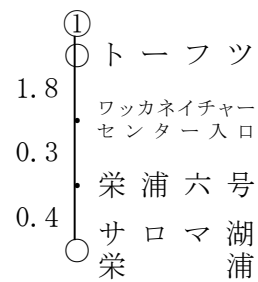

普通旅客運賃表

常呂栄浦線 常呂 ～ サロマ湖栄浦間

1. 基準賃率 41円90銭
2. 平均賃率 52円17銭 (税込み)
47円42銭 (税抜き)
3. 割増区間 なし

区間停留所	指定停留所	キロ程
サロマ湖栄浦	栄浦六号	0.4

5. 欄内区分

運賃
キロ程

6. 備考

	ワッカ入口	トーフツ	サロマ湖栄浦	
常呂	220 3.2	300 6.4	350 8.9	
計	220 3.2	470 9.6	870 17.1	1,560 29.9