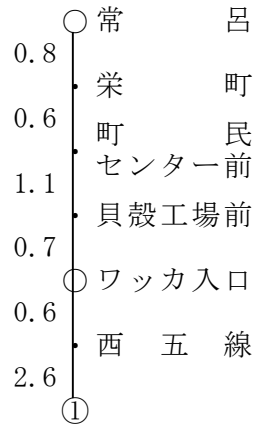

普通旅客運賃表

常呂栄浦線 常呂 ～ サロマ湖栄浦間

1. 基準賃率 50円30銭 (税込み)
2. 平均賃率 52円50銭 (税込み)
47円72銭 (税抜き)
3. 割増区間 なし

| 区間 | 停留所 | 指定停留所 | キロ程 |
|----|-----|-------|-----|
| 常呂 | 栄浦 | 六号 | 0.4 |
| | | | |

5. 欄内区分

| |
|-----|
| 運賃 |
| キロ程 |

6. 備考

| | ワッカ入口 | トーフツ | サロマ湖栄浦 | |
|----|------------|------------|-------------|---------------|
| 常呂 | 220 3.2 | 300 6.4 | 350 8.9 | |
| 計 | 220 3.2 | 480 9.6 | 870 17.1 | 1,570 29.9 |