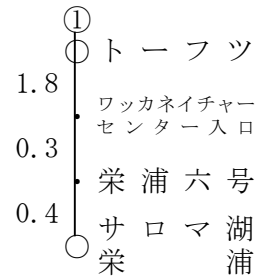

普通旅客運賃表

常呂栄浦線 常呂 ～ サロマ湖栄浦間

1. 基準賃率 50円30銭 (税込み)
2. 平均賃率 52円50銭 (税込み)
47円72銭 (税抜き)
3. 割増区間 なし

| 区間 | 停留所 | 指定停留所 | キロ程 |
|----|-----|-------|-----|
| 常呂 | 栄浦 | 六号 | 0.4 |
| | | | |

5. 欄内区分

| |
|-----|
| 運賃 |
| キロ程 |

6. 備考

| | ワッカ入口 | トーフツ | サロマ湖栄浦 | |
|----|------------|------------|-------------|---------------|
| 常呂 | 220 3.2 | 300 6.4 | 350 8.9 | |
| 計 | 220 3.2 | 480 9.6 | 870 17.1 | 1,570 29.9 |